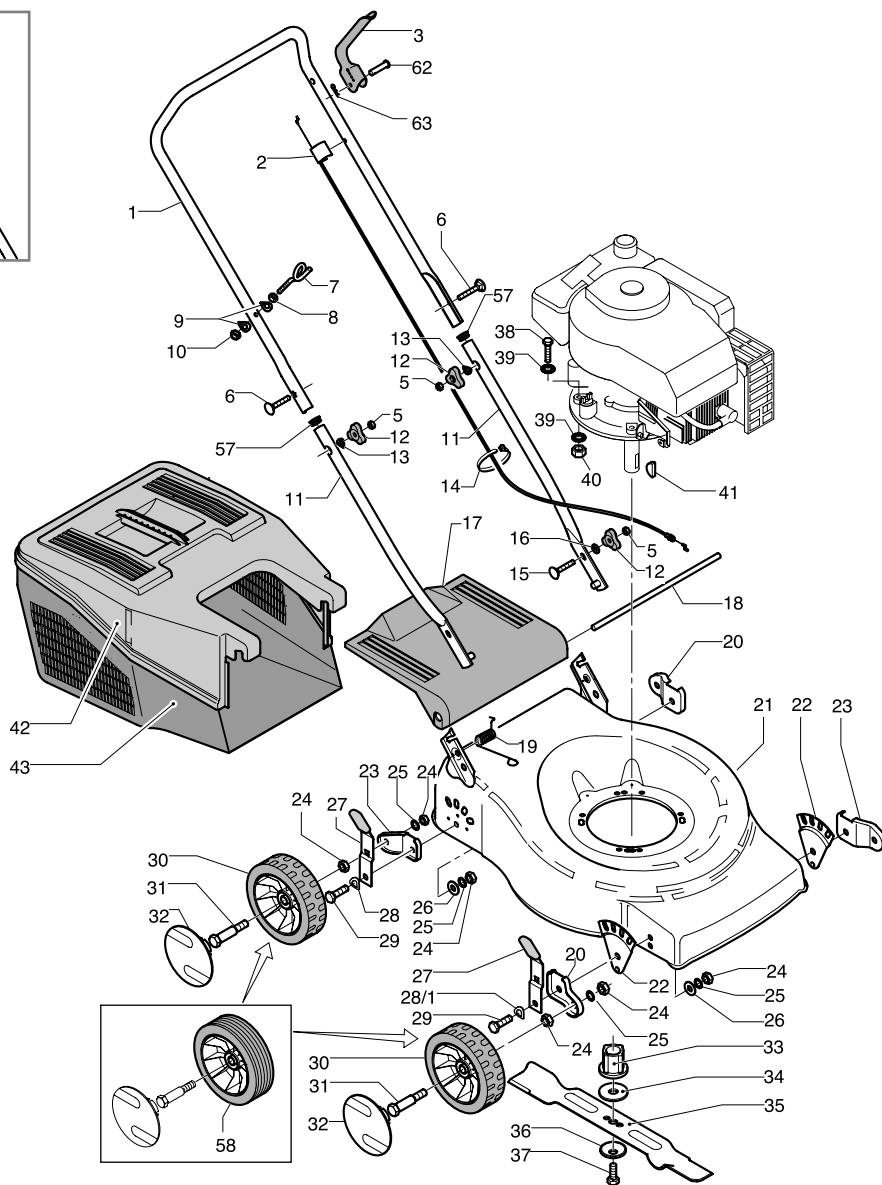

**Pièces détachées**

**Reserve onderdelen**

**Repuestos**

**Reservdelar**

Pos.	PN ELX	MEP P/n°	DESCRIPTION	Q.ty	Pos.	PN ELX	MEP P/n°	DESCRIPTION	Q.ty
1	531206029	10146653	upper handle	1	28	531206020	10146530	washer	2
2	531206025	10146610	cable TECUMSEH	1	28\1	531206643	10272500	washer	2
2	531206026	10146620	cable B&S	1	29	531204912	10107100	screw	4
3	531206027	10146633	lever	1	30	531206018	10146523	wheel	4
6	531207089	10402401	screw	2	31	531205042	10120090	screw	4
7	531205169	10121470	cable hook	1	32	531206013	10146494	plug GREY	4
8	531207165	10501200	nut	1	32	531206010	10146490	plug YELLOW	4
9	531204961	10115900	washer	2	33	531207242	10531600	bearing blade	1
10	531208491	20281800	nut	1	34	531207243	10531700	washer	1
11	531206071	10150133	handle lowere	2	35	531211017	10172770	blade	1
12	531204923	10114303	knob	4	36	531207237	10530900	washer	1
13	531207090	10402402	washer	2	37	531208008	20120580	screw	1
14	531205581	10135600	clamp	1	38	531205196	10121700	screw	3
15	531204921	10114100	screw	2	38	531207044	10390800	screw	3
16	531204922	10114200	washer	2	39	531207981	20106200	washer	6
17	531205983	10146212	deflector RED	1	40	531207982	20106300	nut	7
17	531205982	10146211	deflector YELLOW	1	41	531204907	10100900	key	1
18	531205060	10120530	tie rod	1	42	531208296	20146113	grass cover	1
19	531205999	10146330	spring	1	43	531208313	20146593	grass catcher bottom	1
20	531212458	201073ZC1	wheel bearing	2	47	531207986	20107203	lever plastic housing	1
21	531210845	10172662	deck RED	1	55	531205213	10121890	nut	1
21	531210715	10172661	deck YELLOW	1	57	531208950	20833303	plug	2
22	531212987	1014689ZC	bearing	2	58	531206015	10146503	wheel	4
23	531212459	201073ZC2	wheel bearing	2	60	531205204	10121743	upper handle	1
24	531207978	20101700	nut	12	61	531205168	10121463	lever	1
25	531208974	30102100	washer	8	62	531207409	10651400	pin	1
26	531207989	20113000	washer	4	63	531207408	10651300	cotter pin	1
27	531212457	2010720ZC	lever	4					